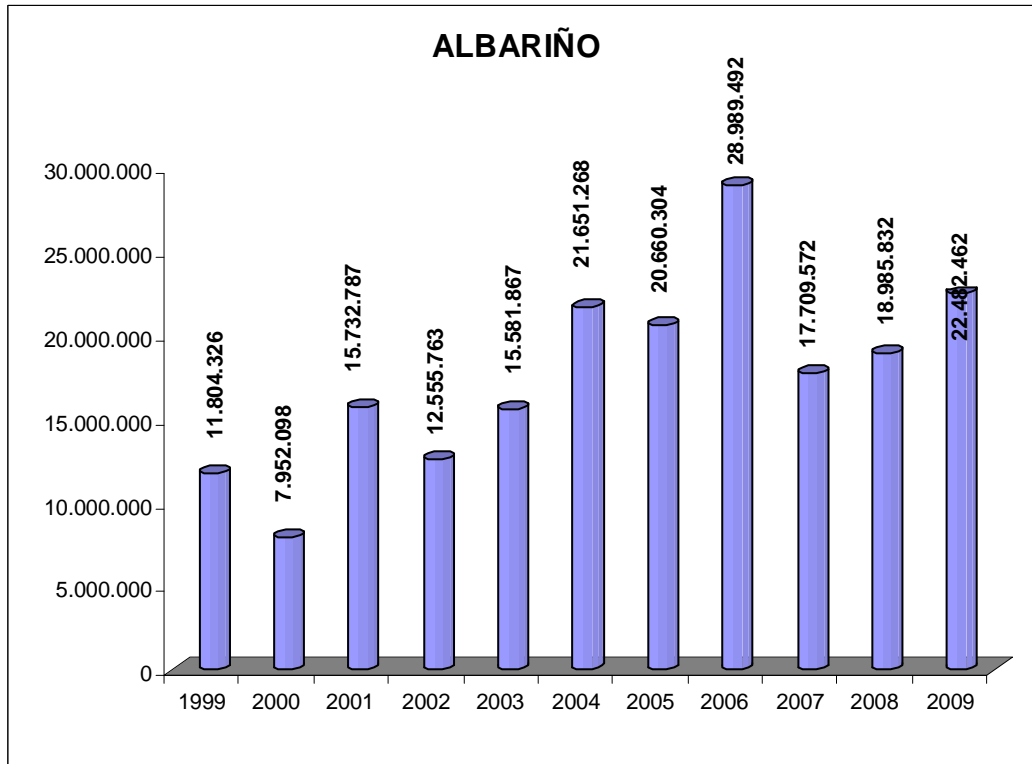

DENOMINACIÓN DE ORIGEN

Rías Baixas
CONSEJO REGULADOR

EVOLUCIÓN COSECHAS POR VARIEDADES (datos en kilos de uva)

TINTAS