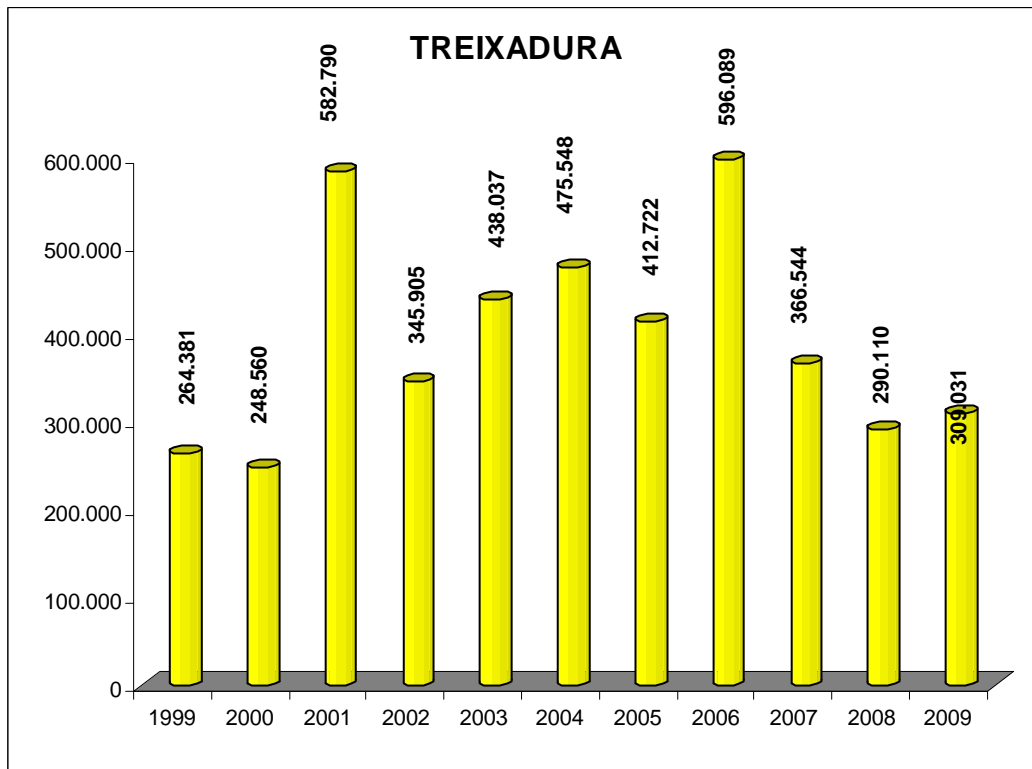

DENOMINACIÓN DE ORIGEN

Rías Baixas
CONSEJO REGULADOR

EVOLUCIÓN COSECHAS POR VARIEDADES (datos en kilos de uva)

TINTAS