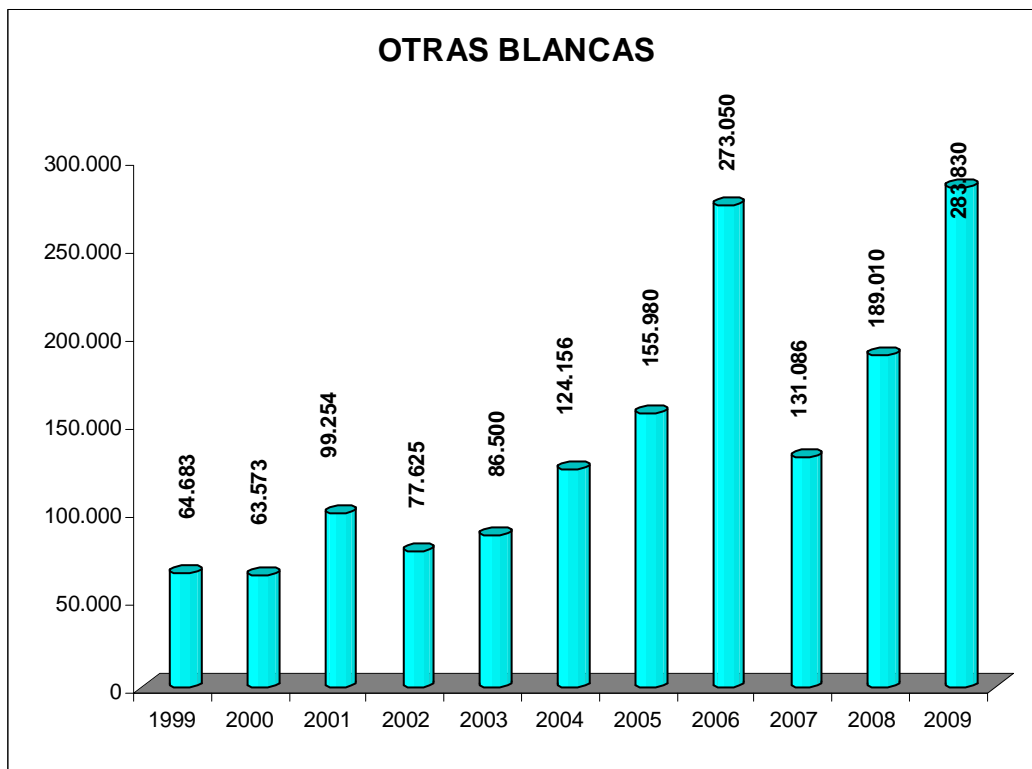

DENOMINACIÓN DE ORIGEN

Rías Baixas
CONSEJO REGULADOR

EVOLUCIÓN COSECHAS POR VARIEDADES (datos en kilos de uva)

TINTAS